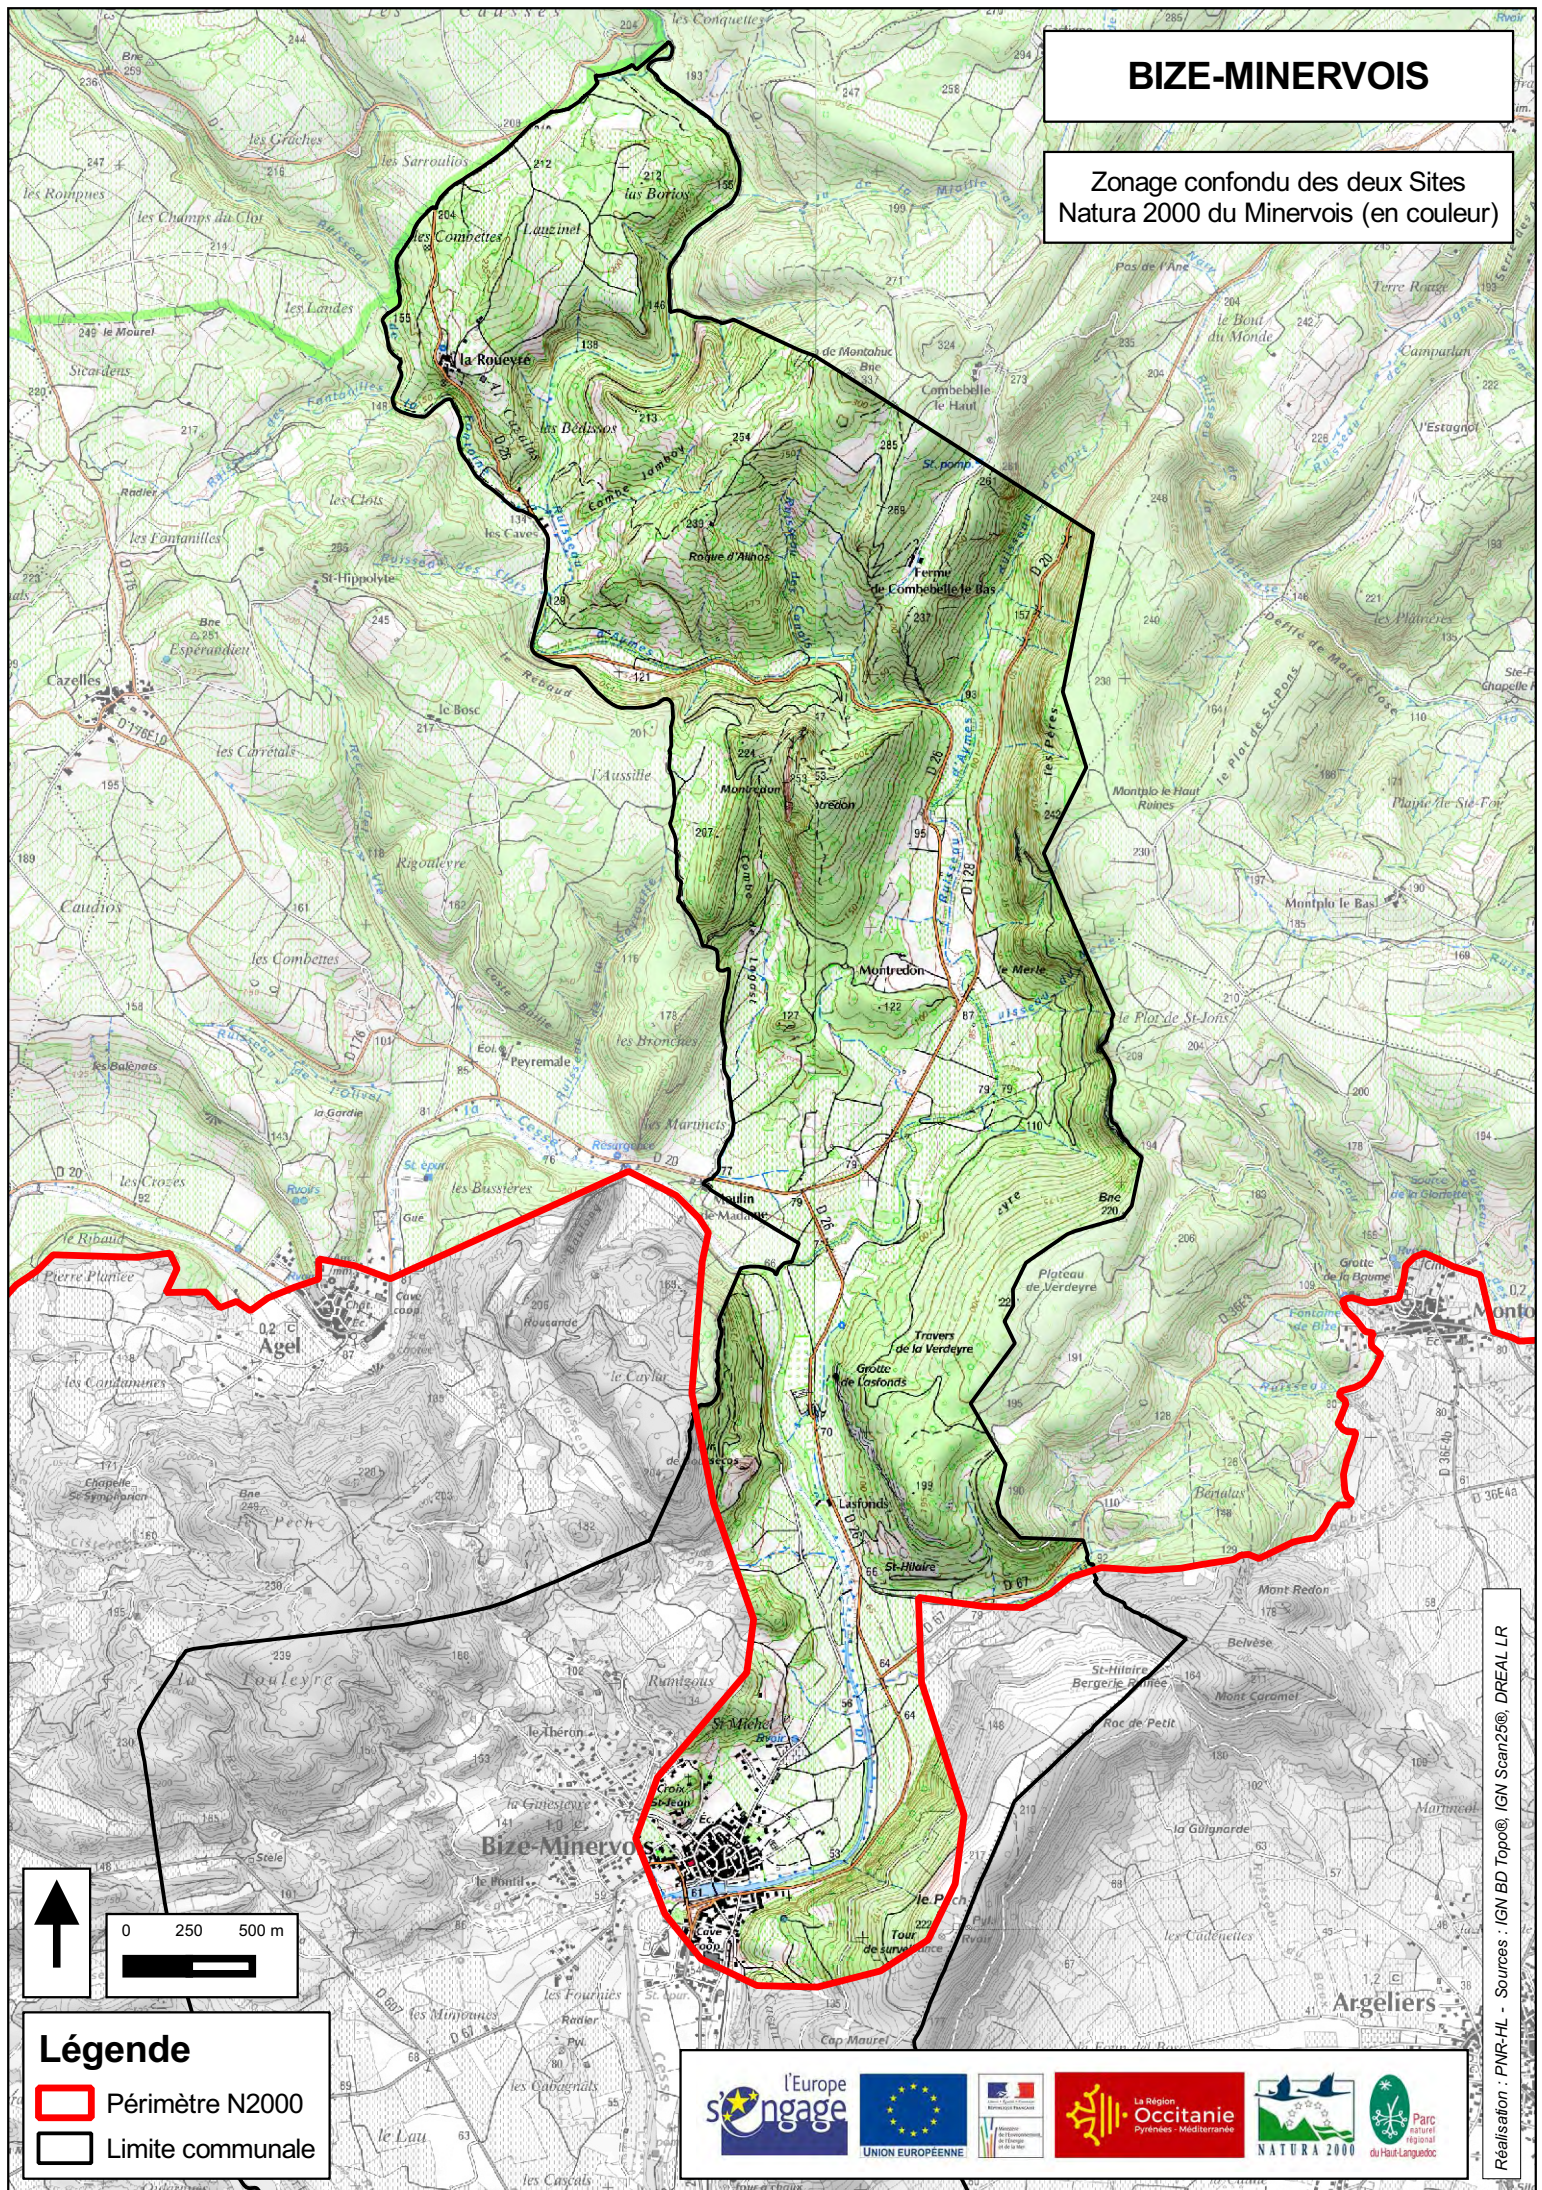

BIZE-MINERVOIS

Zonage confondu des deux Sites
Natura 2000 du Minervois (en couleur)

Légende

- Périmètre N2000
- Limite communale

l'Europe
UNION EUROPÉENNE

La Région
Occitanie
Pyrénées - Méditerranée

NATURA 2000
Parc
Naturel
Régional
du Haut-Languedoc

Réalisation : PNR-HL - Sources : IGN BD Topo®, IGN Scan2®, DREAL LR