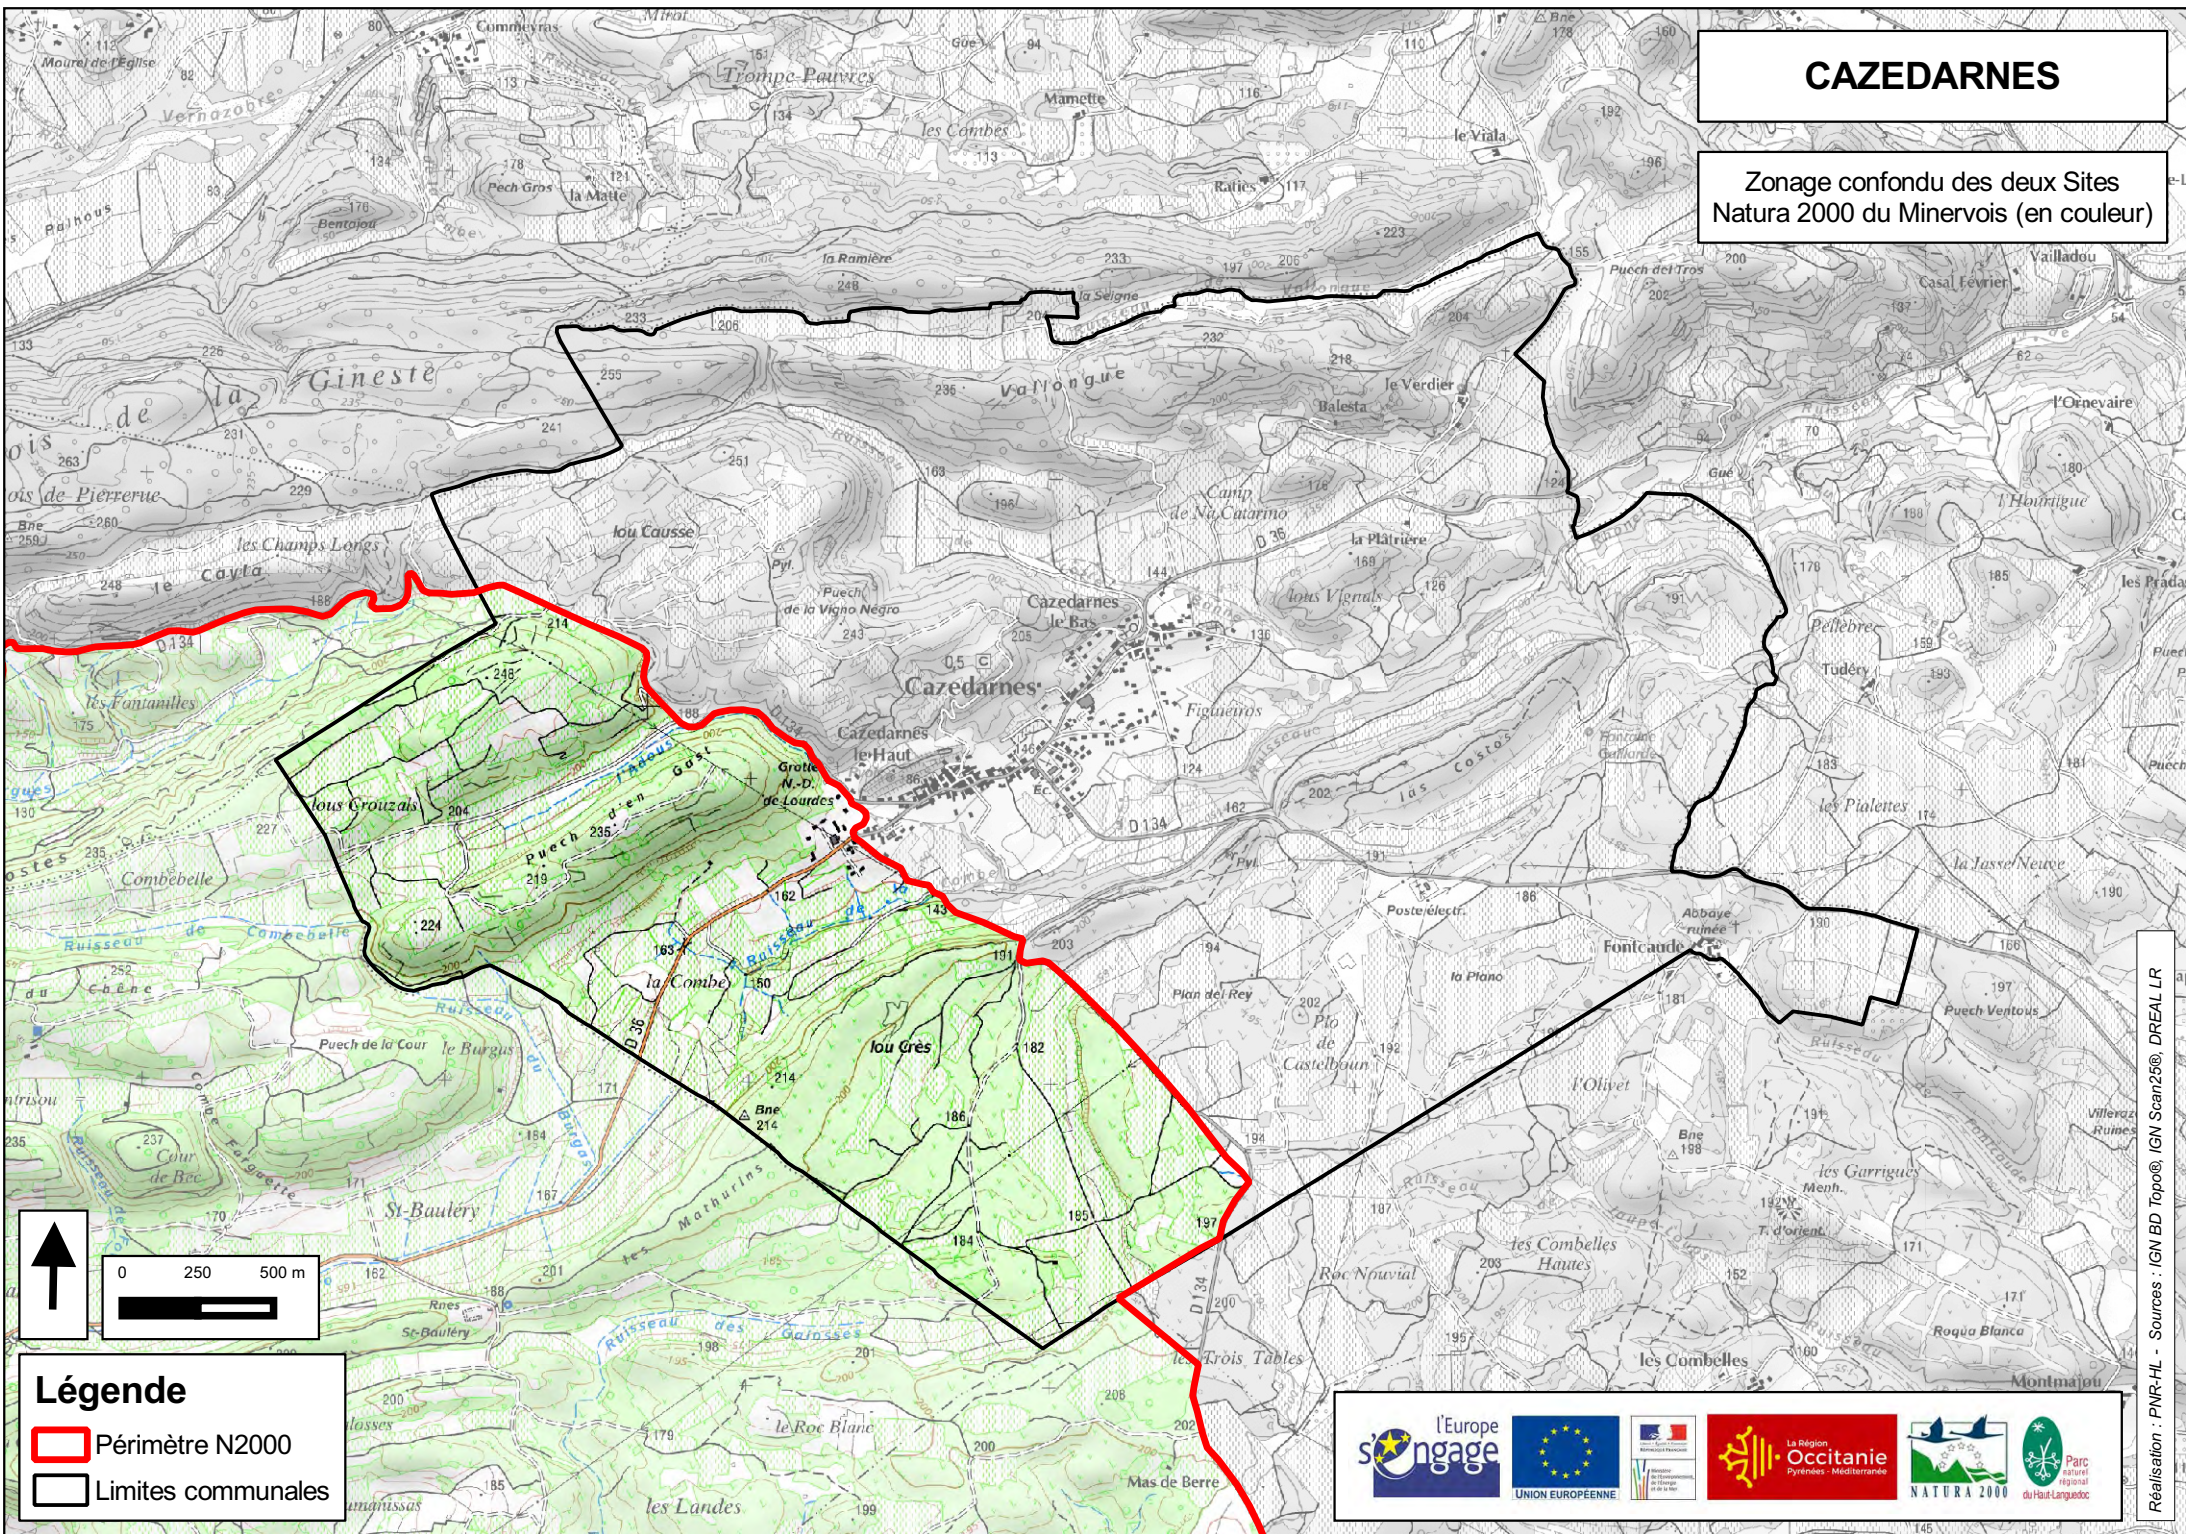

# CAZEDARNES

Zonage confondu des deux Sites  
Natura 2000 du Minervois (en couleur)

## Légende

- Périmètre N2000
- Limites communales