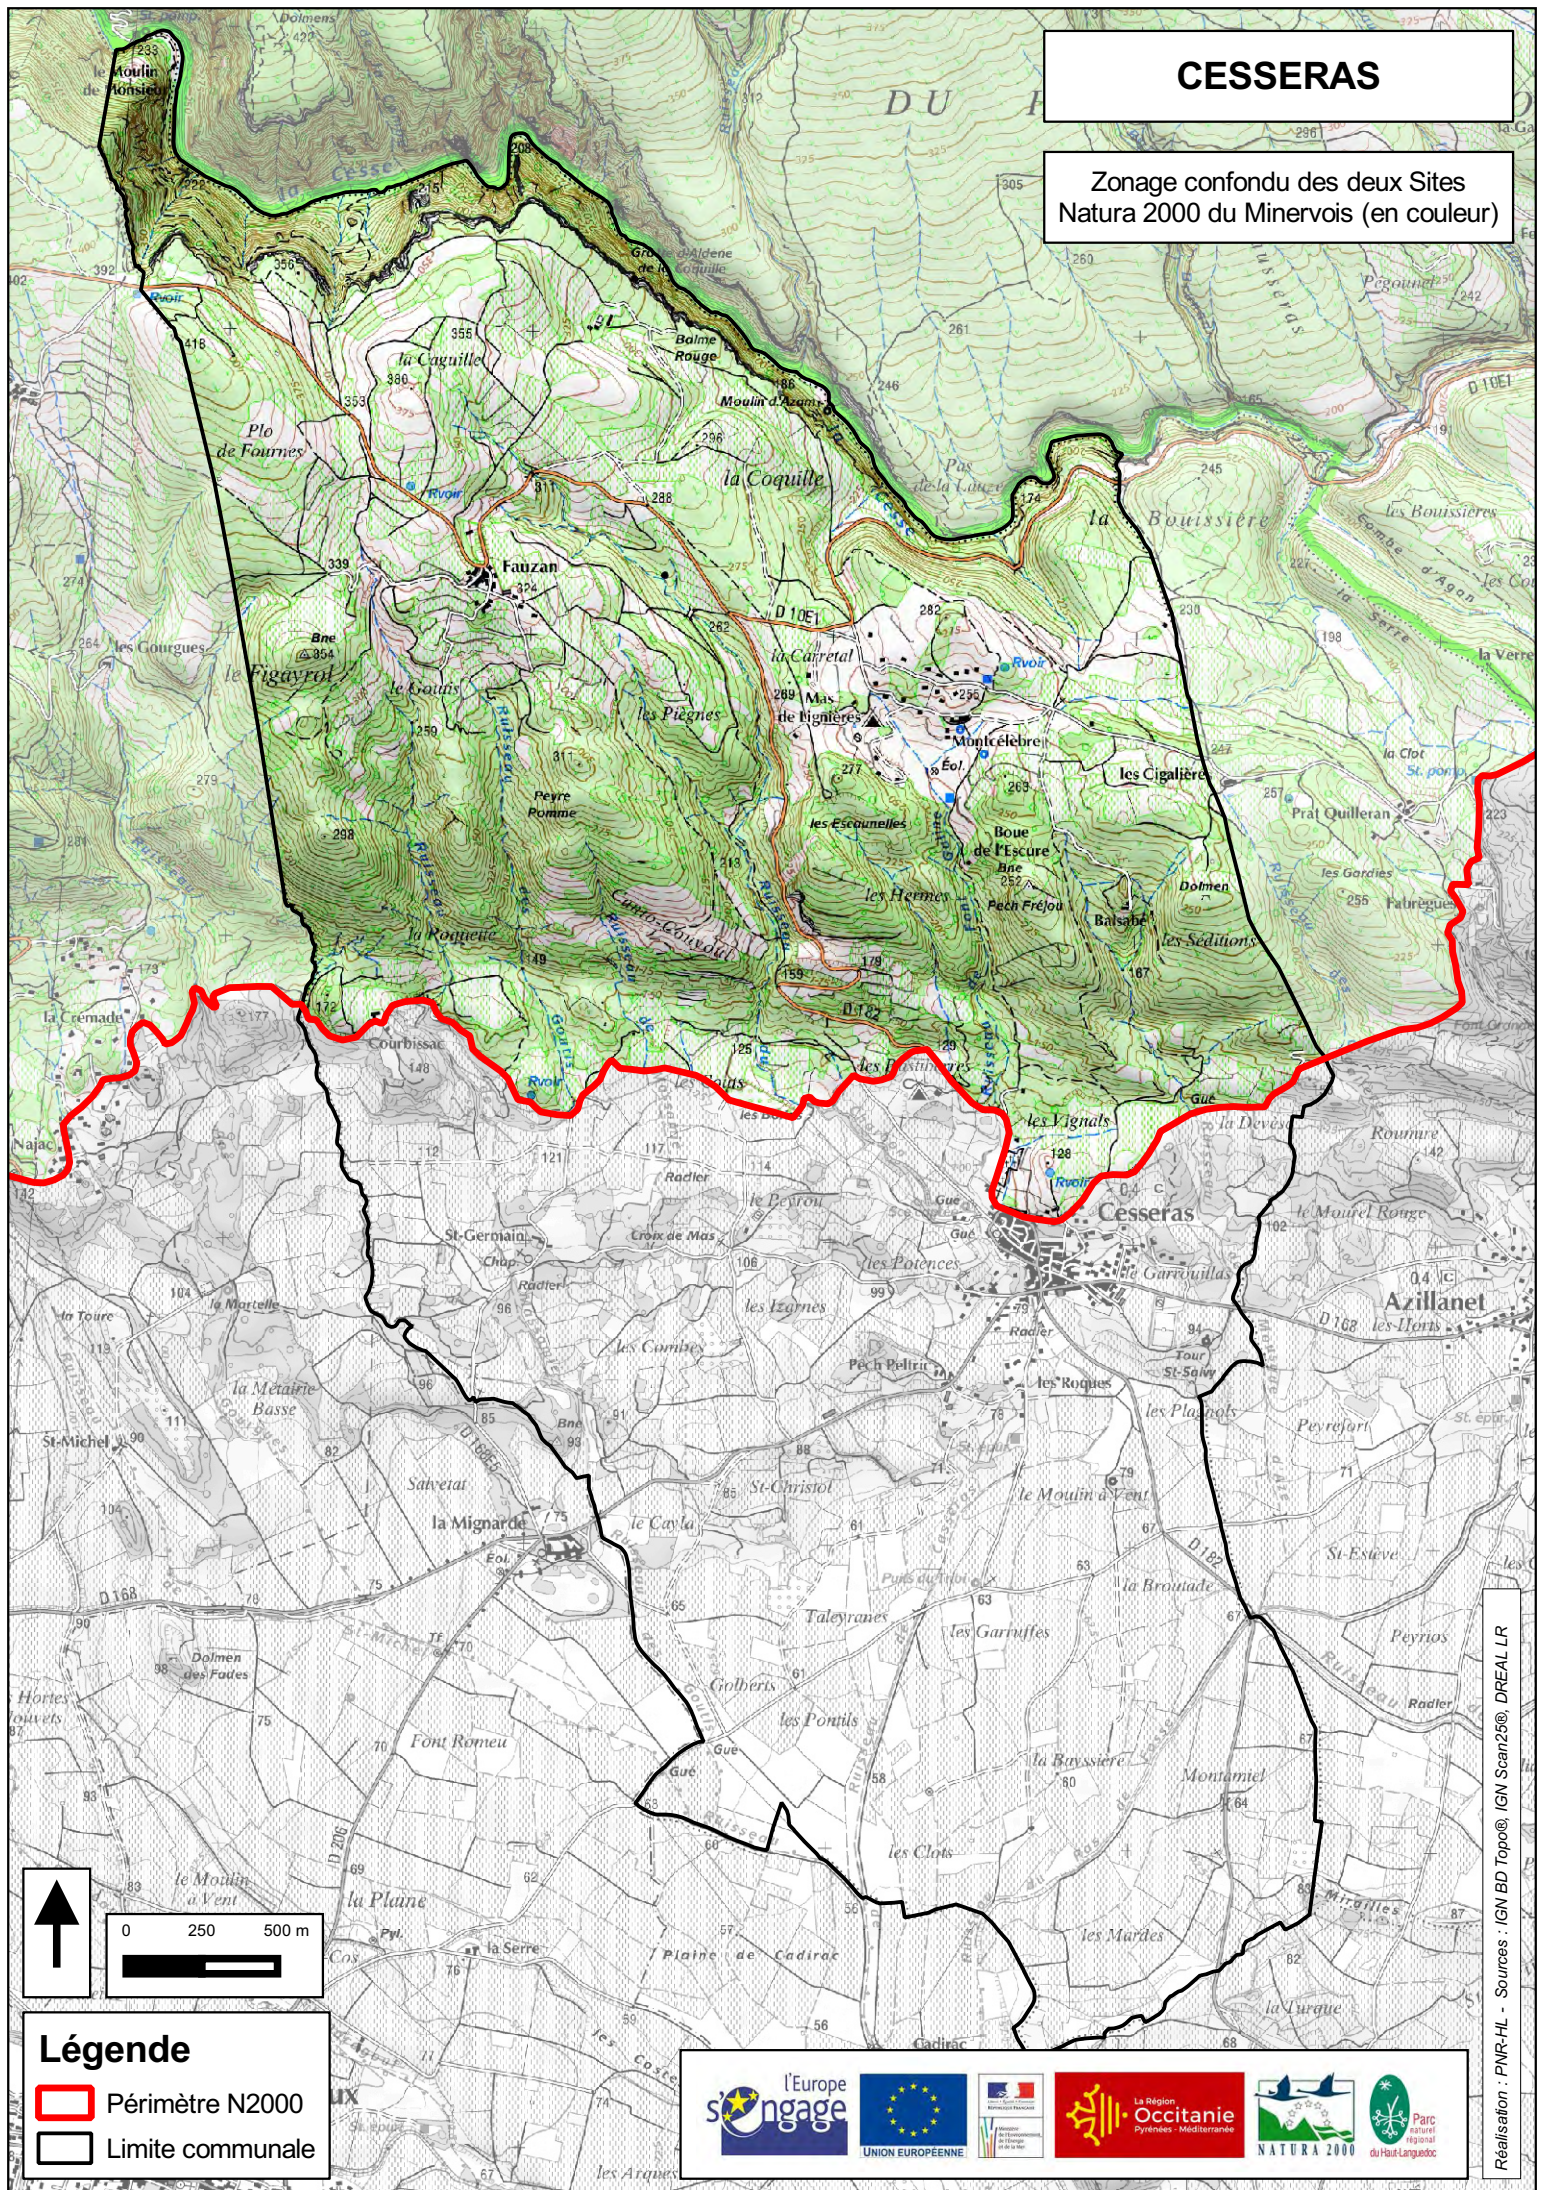

# CESSERAS

Zonage confondu des deux Sites  
Natura 2000 du Minervois (en couleur)

## Légende

- Périmètre N2000
- Limite communale