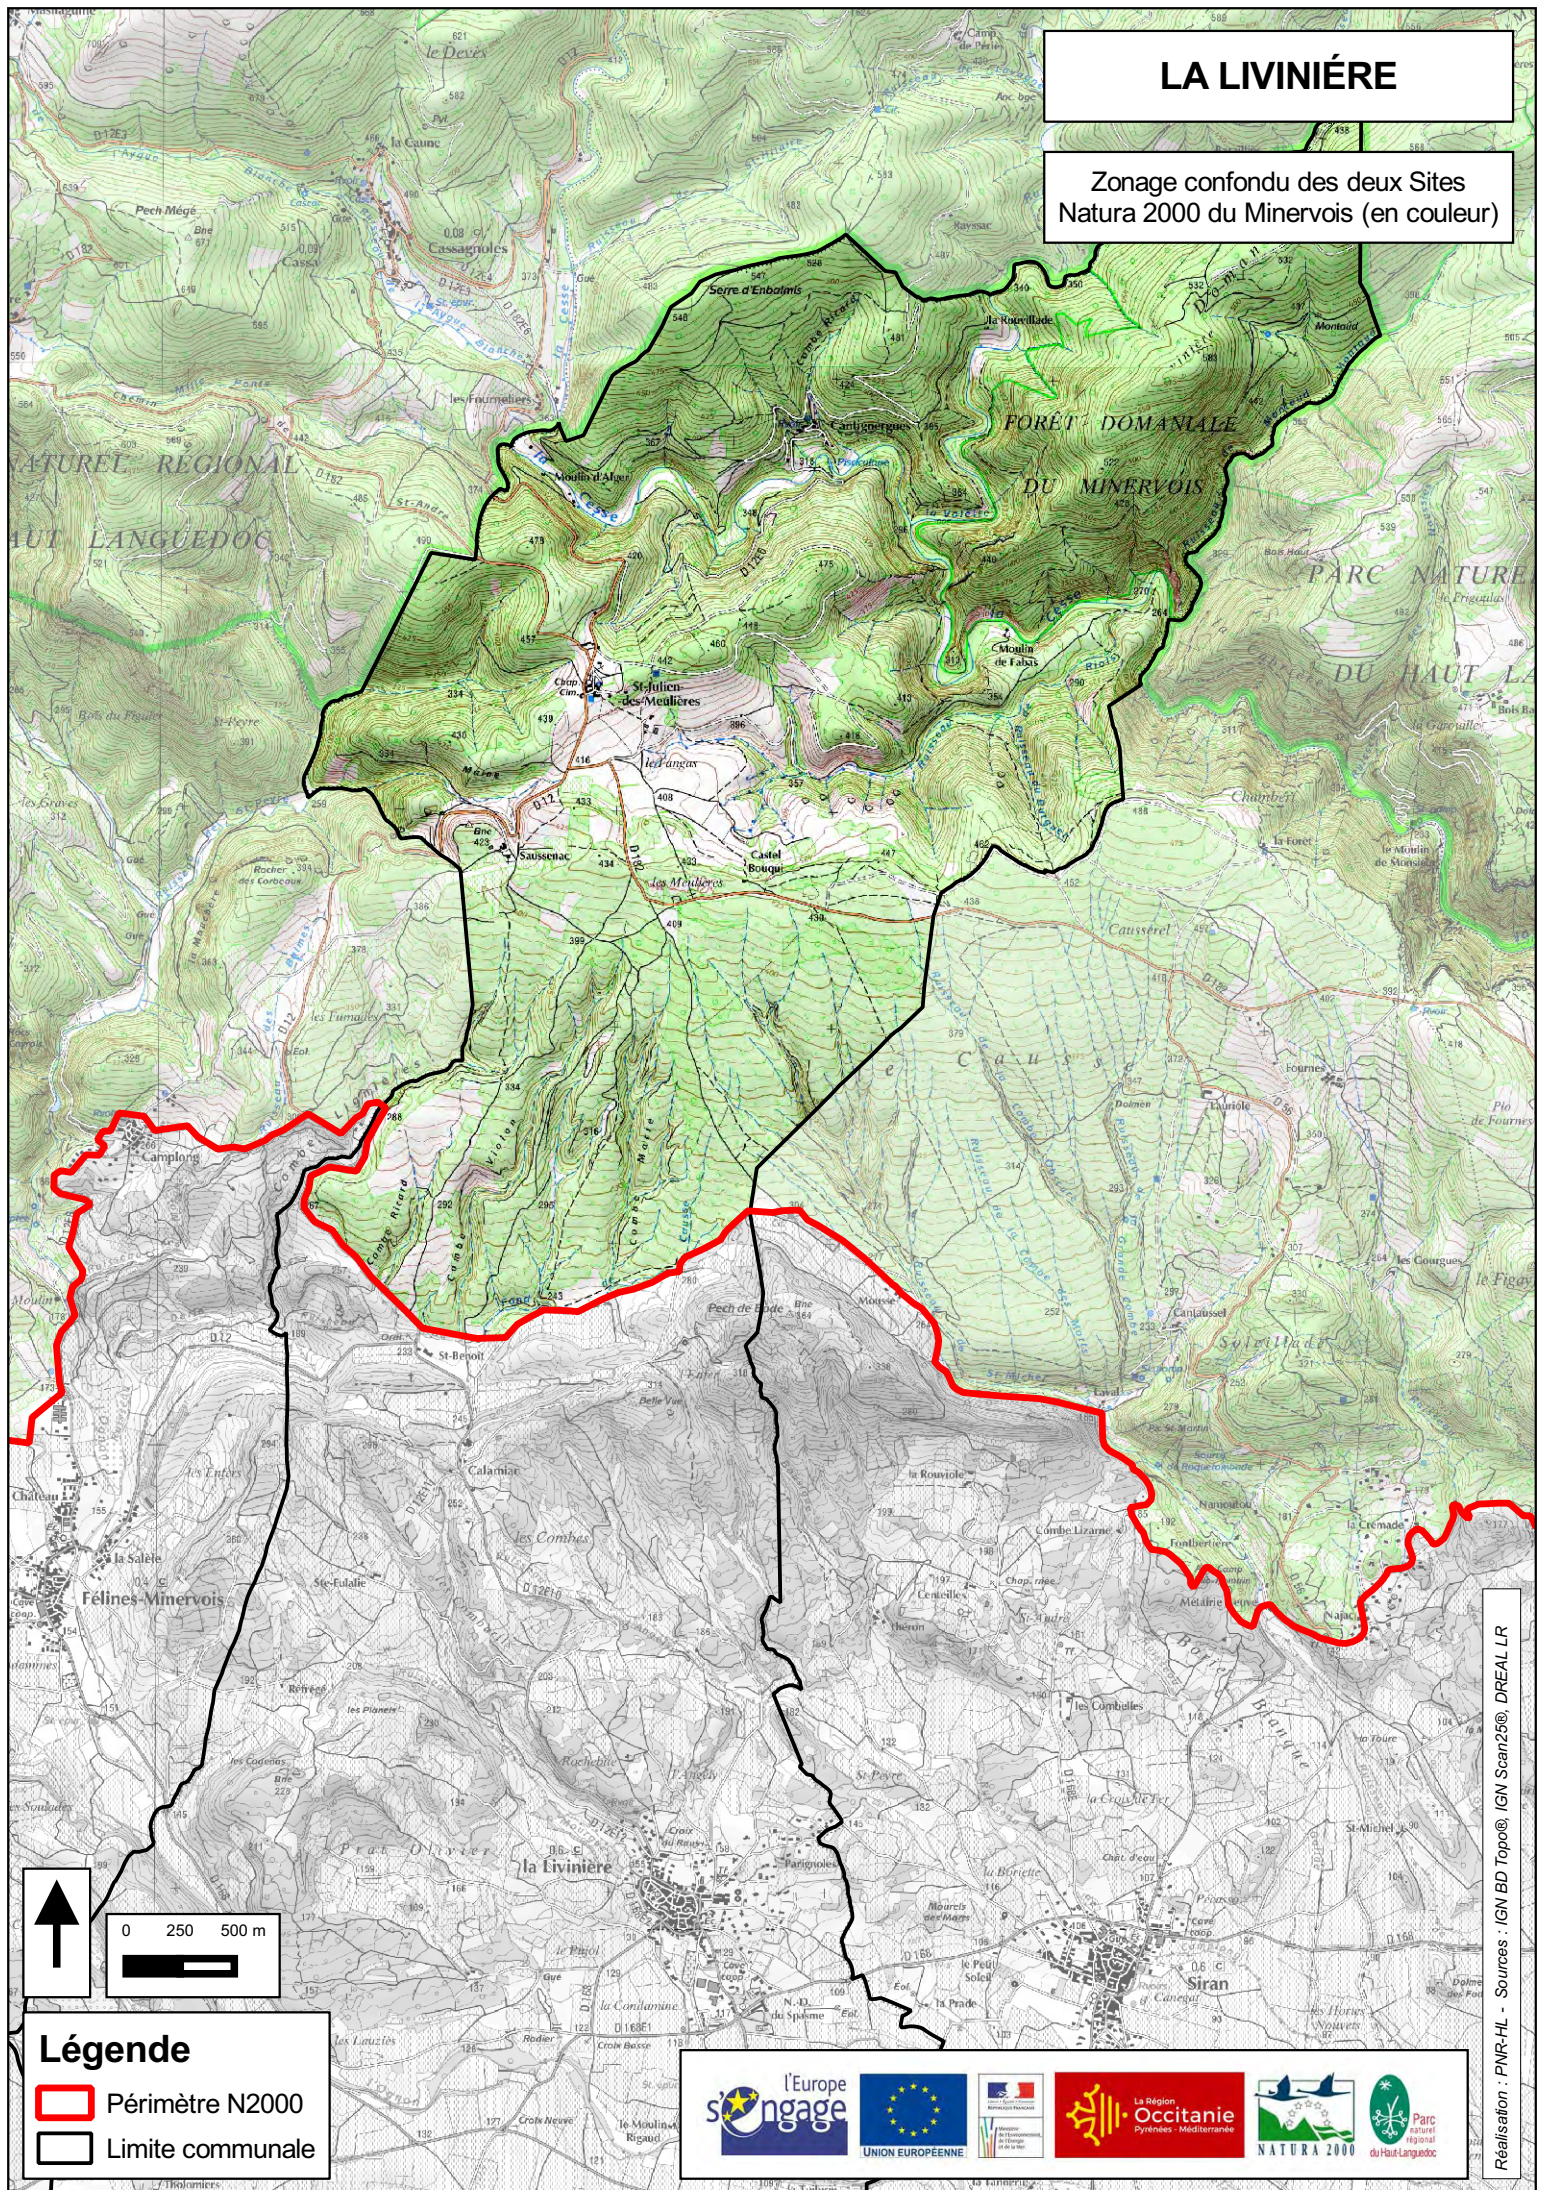

# LA LIVINIÈRE

Zonage confondu des deux Sites  
Natura 2000 du Minervois (en couleur)

**Légende**

-  Périmètre N2000
-  Limite communale

l'Europe  
UNION EUROPÉENNE

La Région  
Occitanie  
Pyrénées - Méditerranée

NATURA 2000  
Parc  
naturel  
régional  
du Haut-Languedoc

Réalisation : PNR-HL - Sources : IGN BD Topo®, IGN Scan2®, DREAL LR