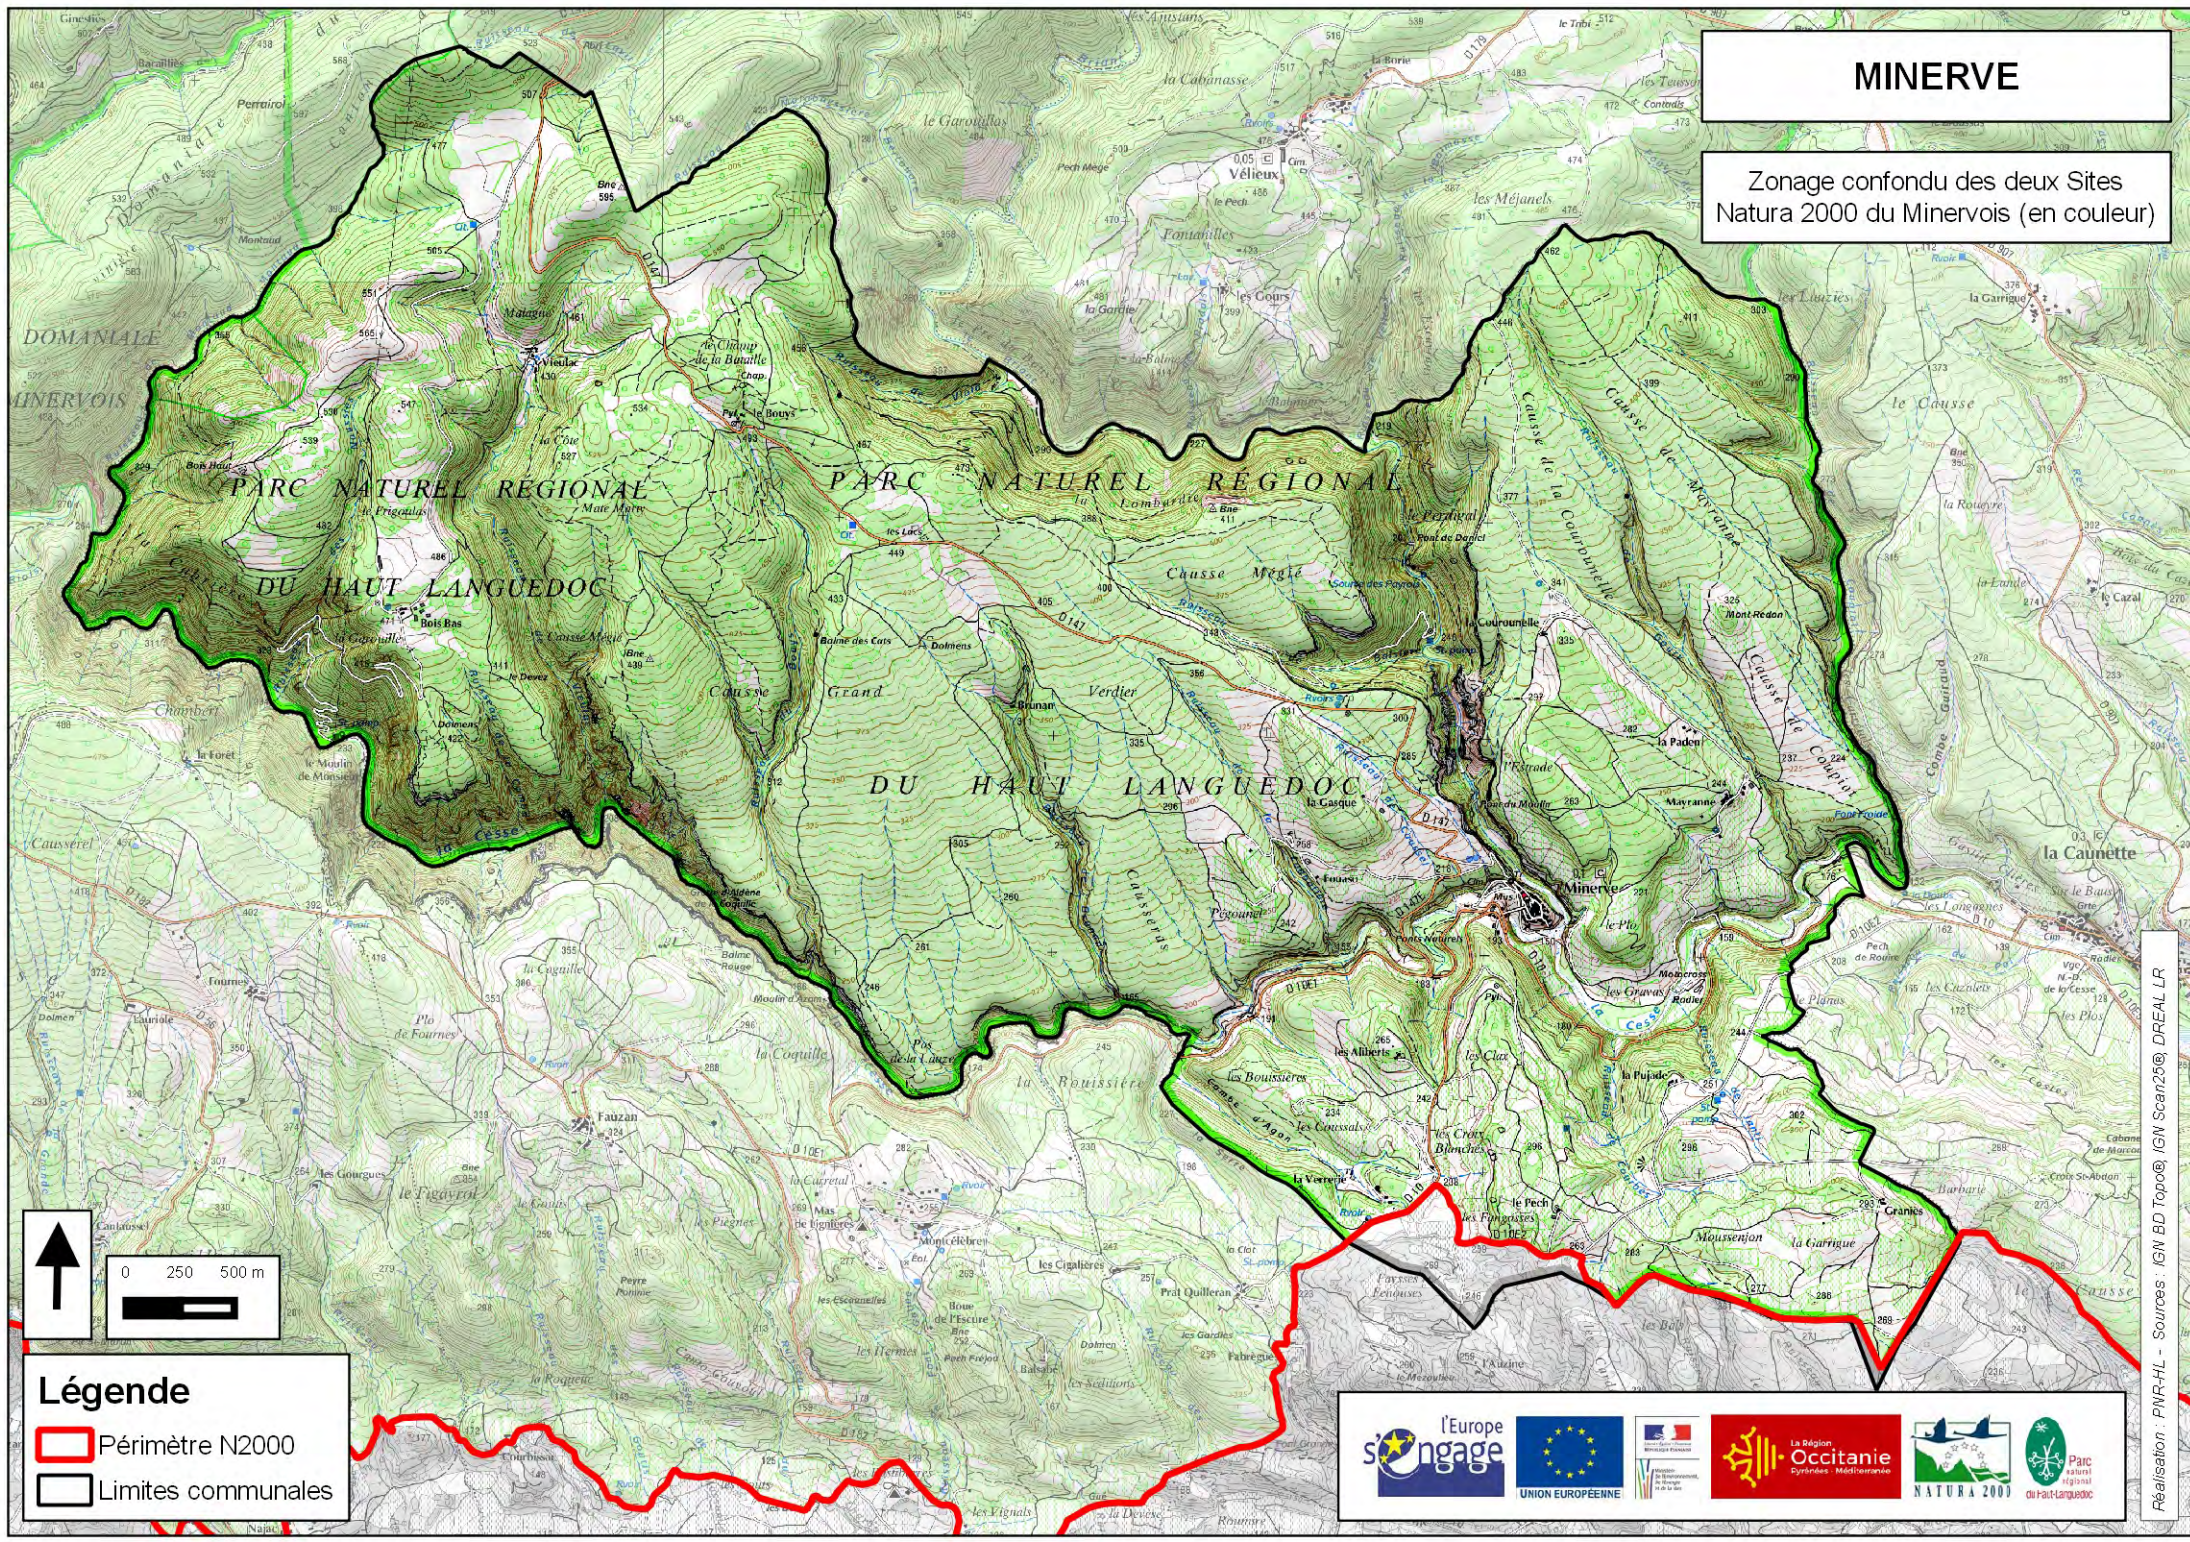

MINERVE

Zonage confondu des deux Sites
Natura 2000 du Minervois (en couleur)

Légende

-  Périmètre N2000
-  Limites communales

Réalisation : PNR-HL - Sources : IGN BD Topo©, DREAL LR