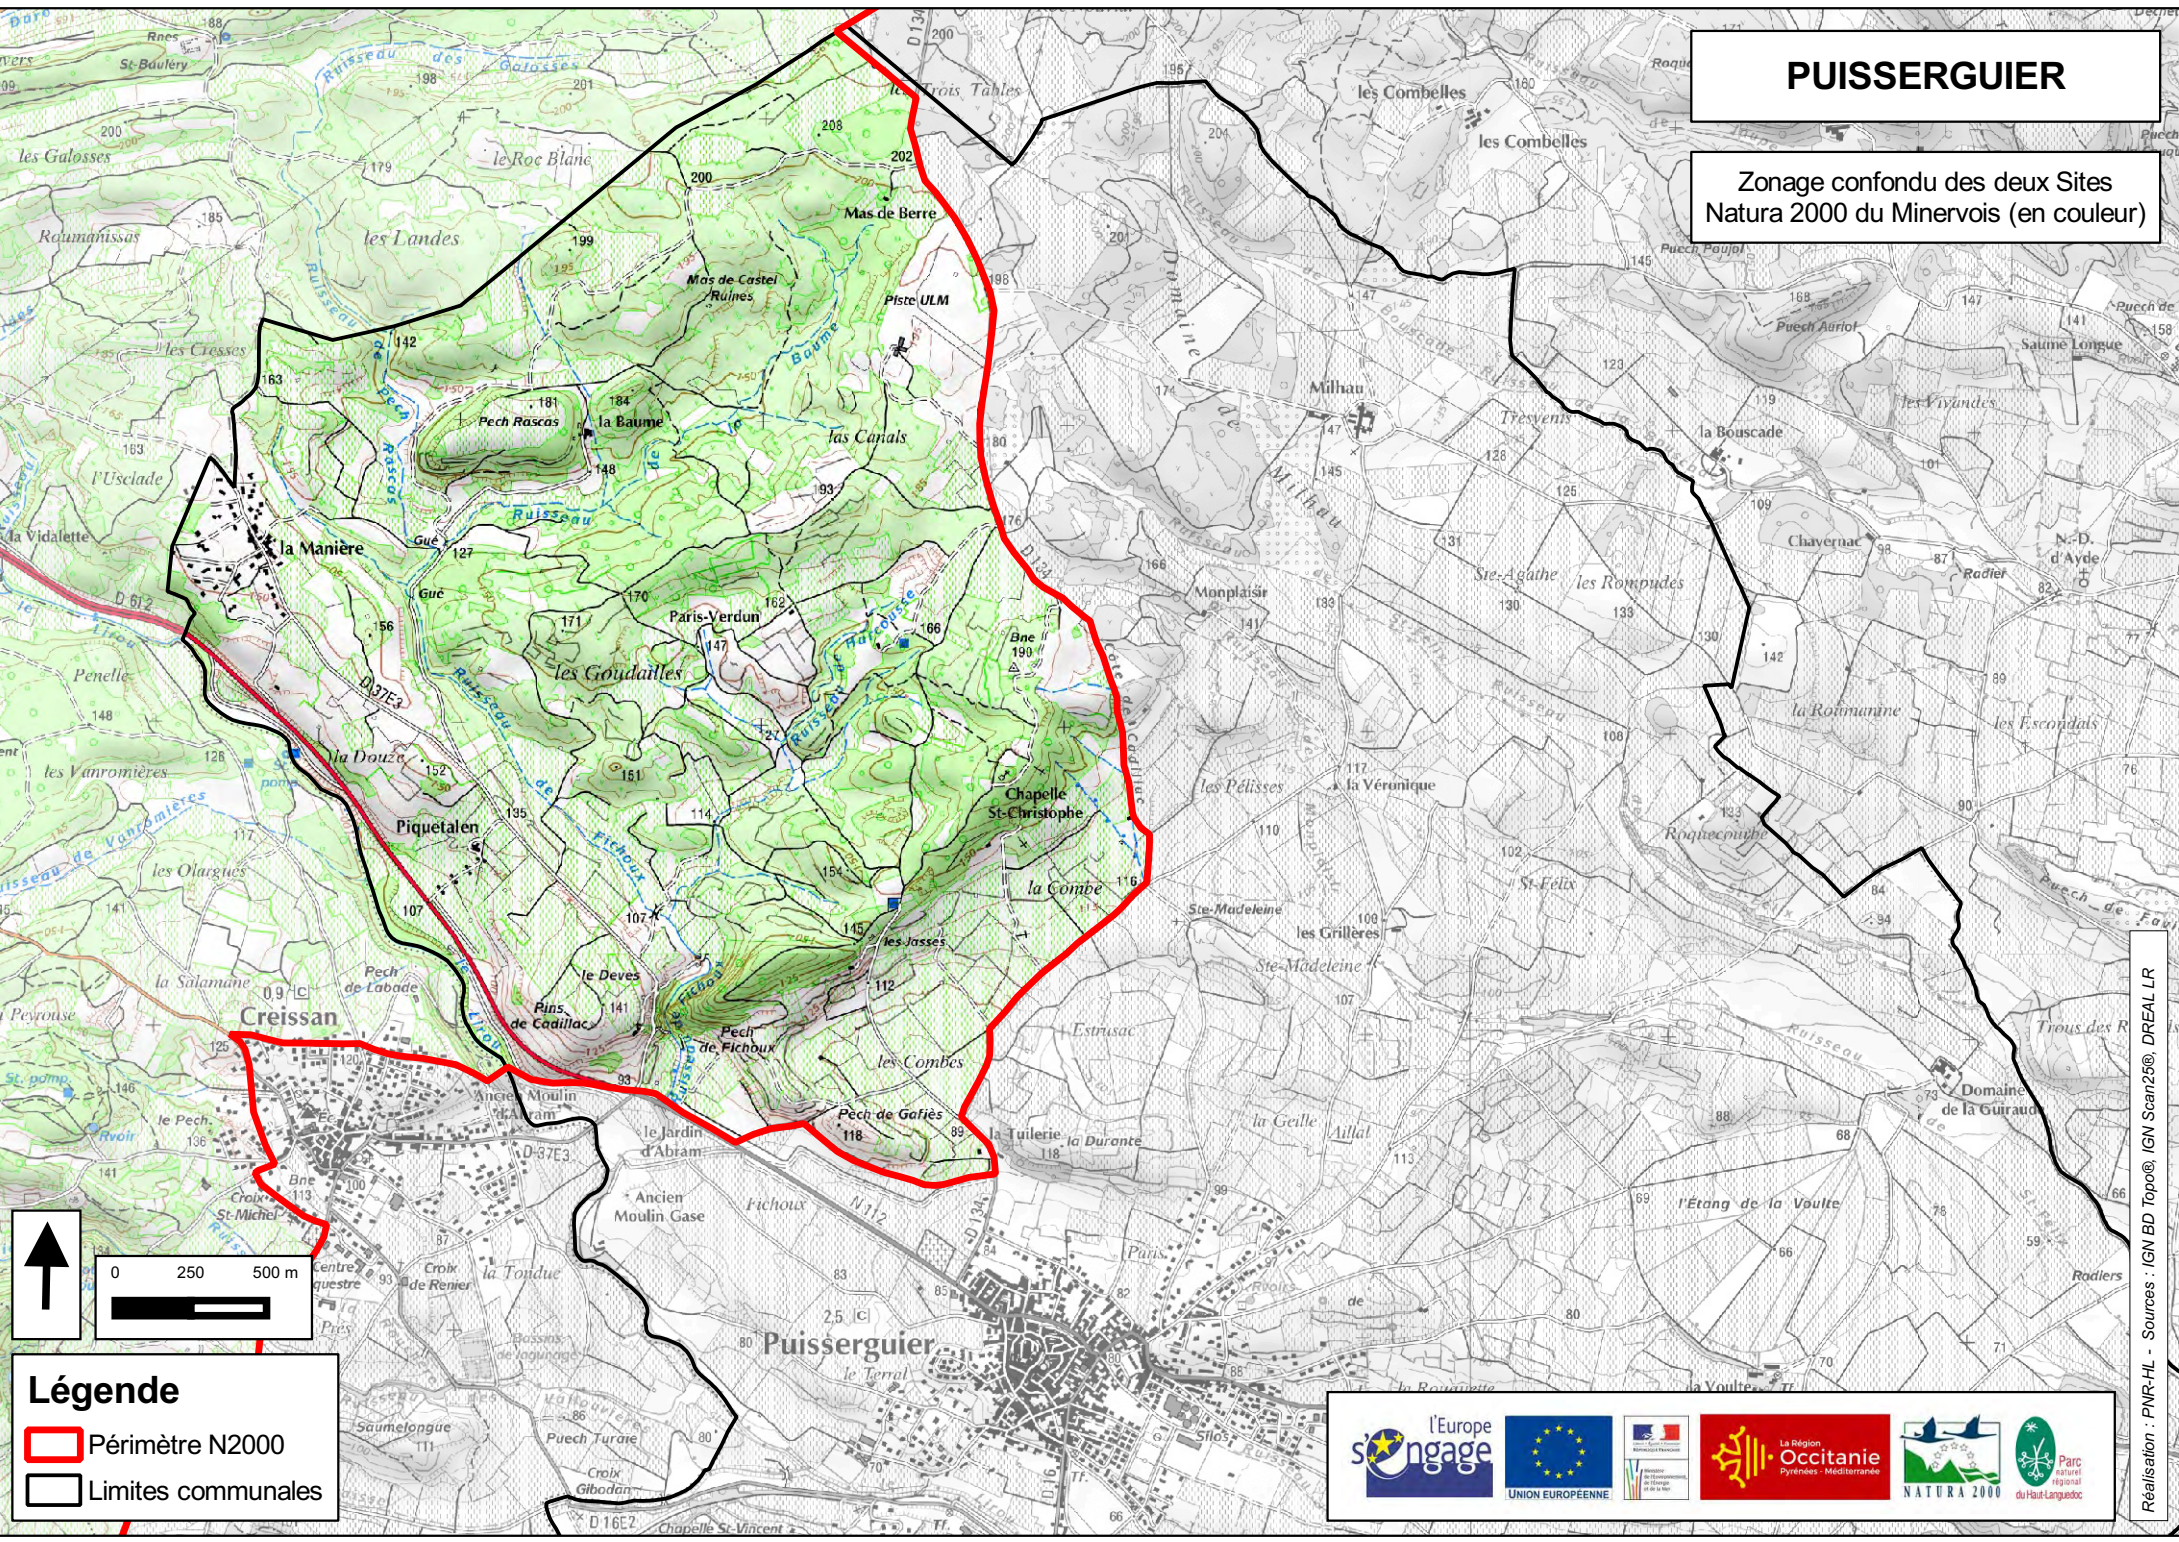

PUISSERGUIER

Zonage confondu des deux Sites
Natura 2000 du Minervois (en couleur)

Légende

- Périmètre N2000
- Limites communales

l'Europe
s'engage
UNION EUROPEENNE

La Région
Occitanie
Pyrénées - Méditerranée

NATURA 2000
Parc naturel régional
du Haut-Languedoc