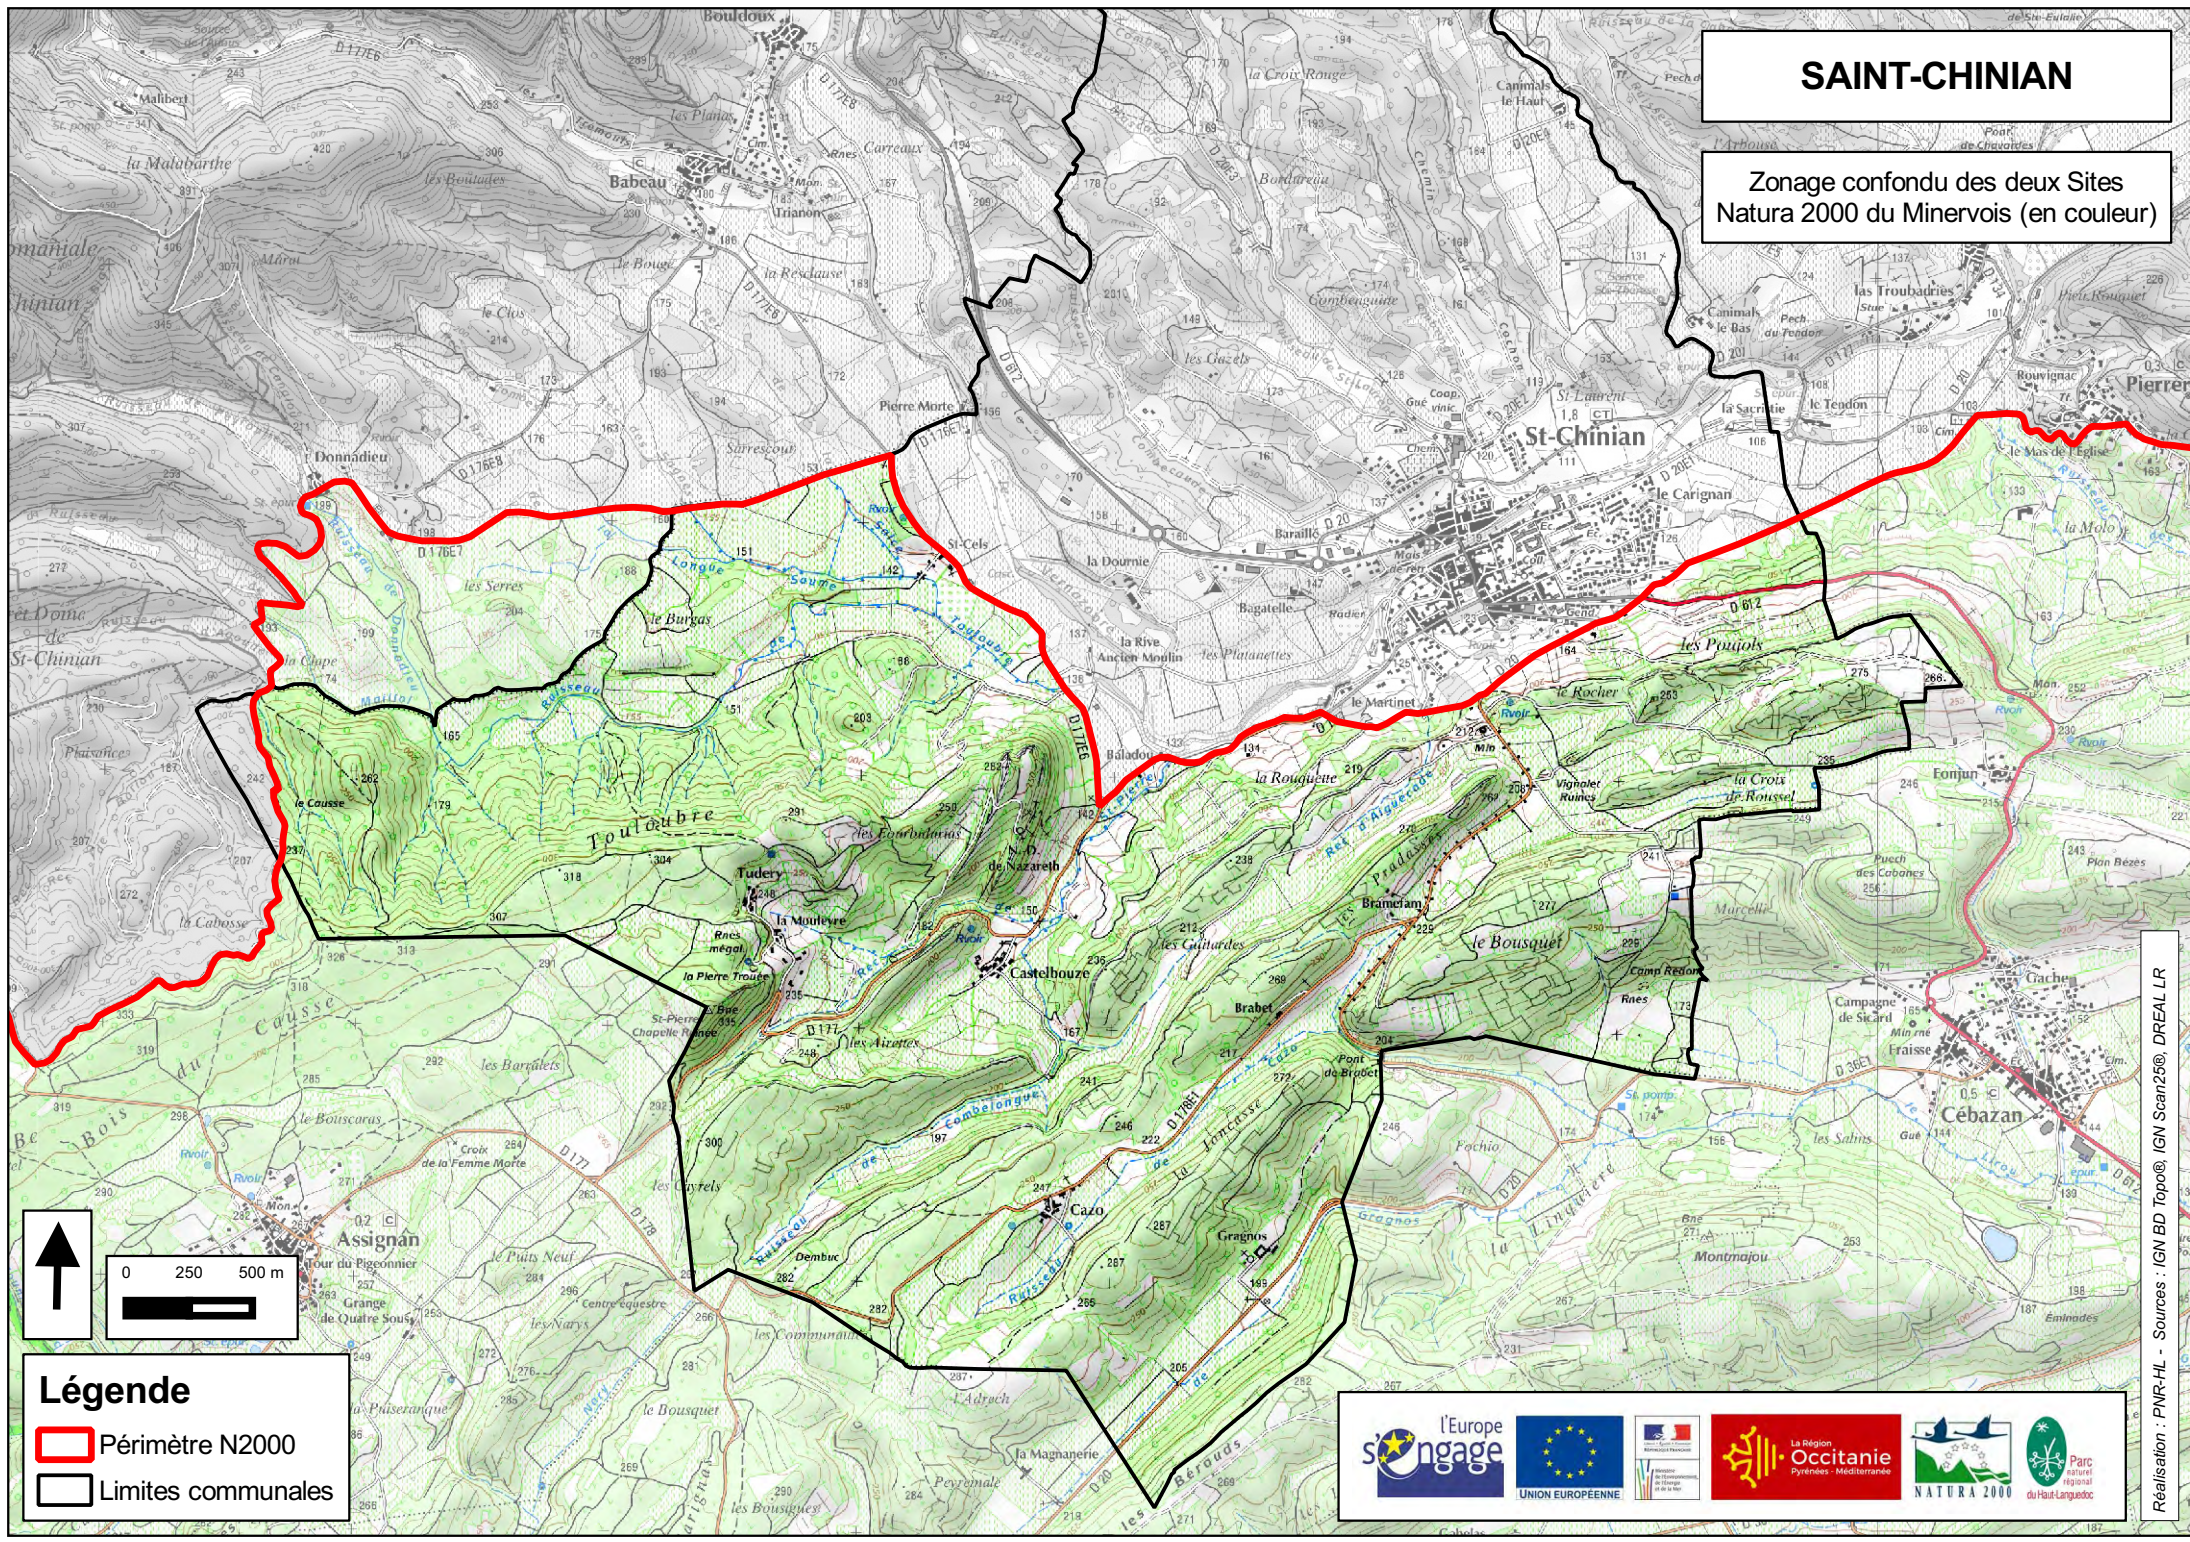

SAINT-CHINIAN

Zonage confondu des deux Sites
Natura 2000 du Minervois (en couleur)

Légende

- Périmètre N2000
- Limites communales