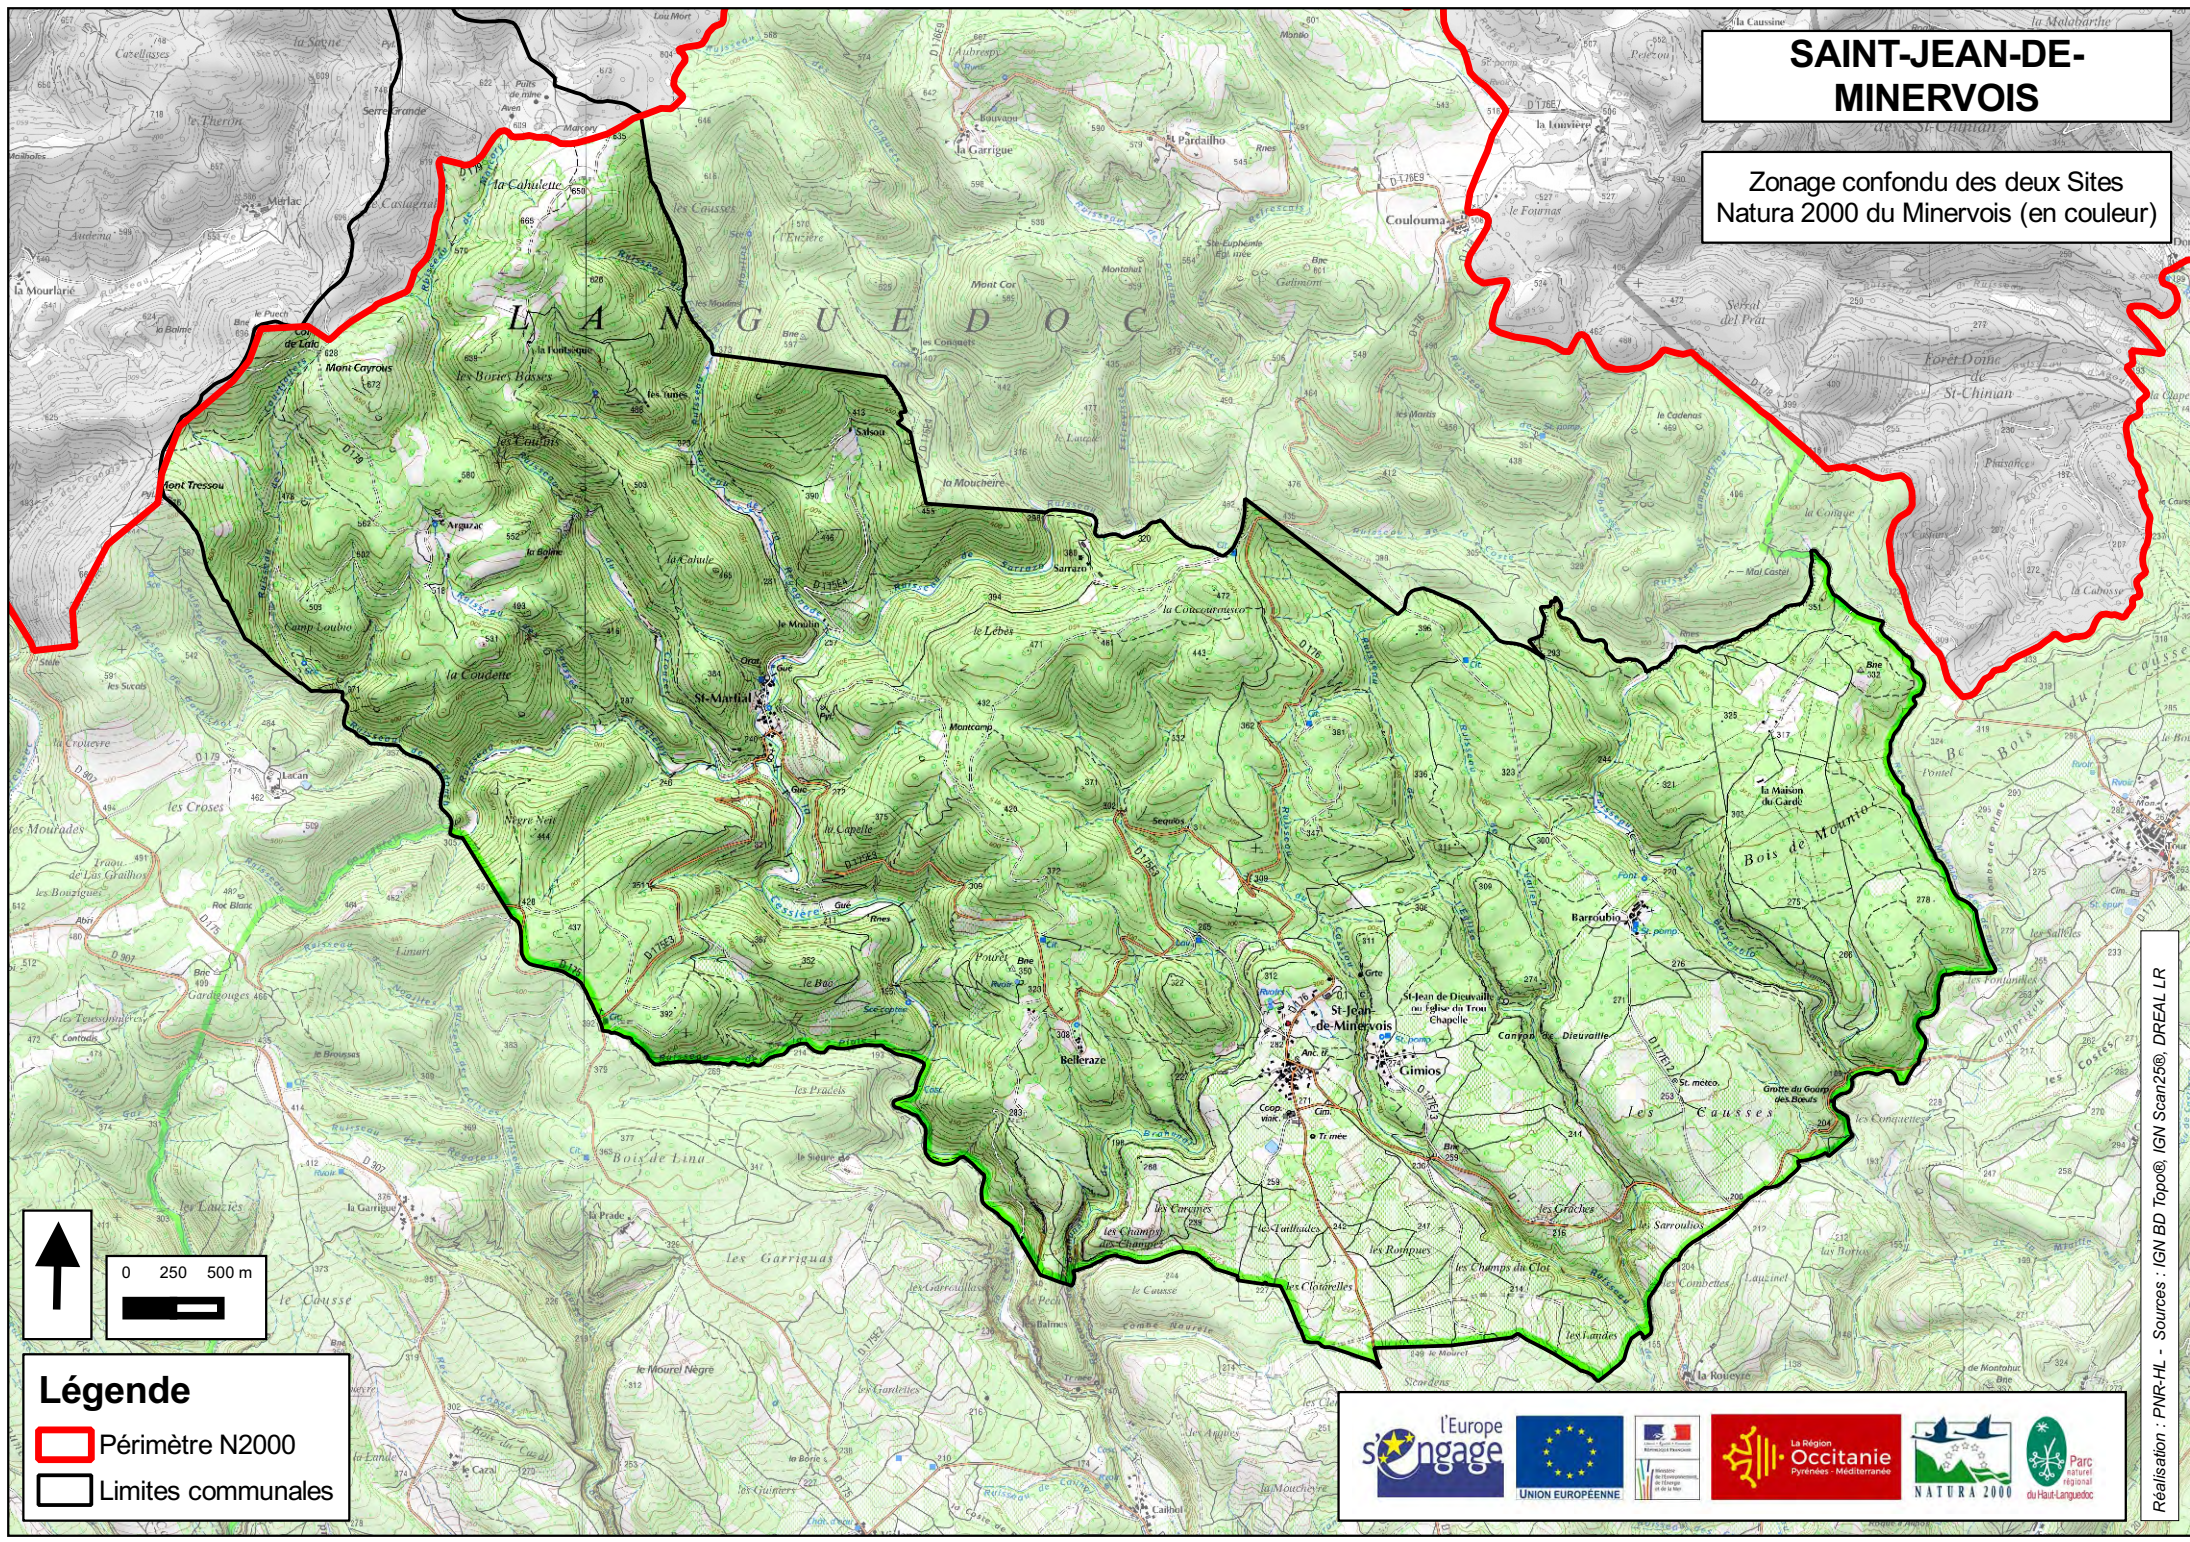

SAINT-JEAN-DE-MINERVOIS

Zonage confondu des deux Sites
Natura 2000 du Minervois (en couleur)

Légende

 Périmètre N2000

 Limites communales