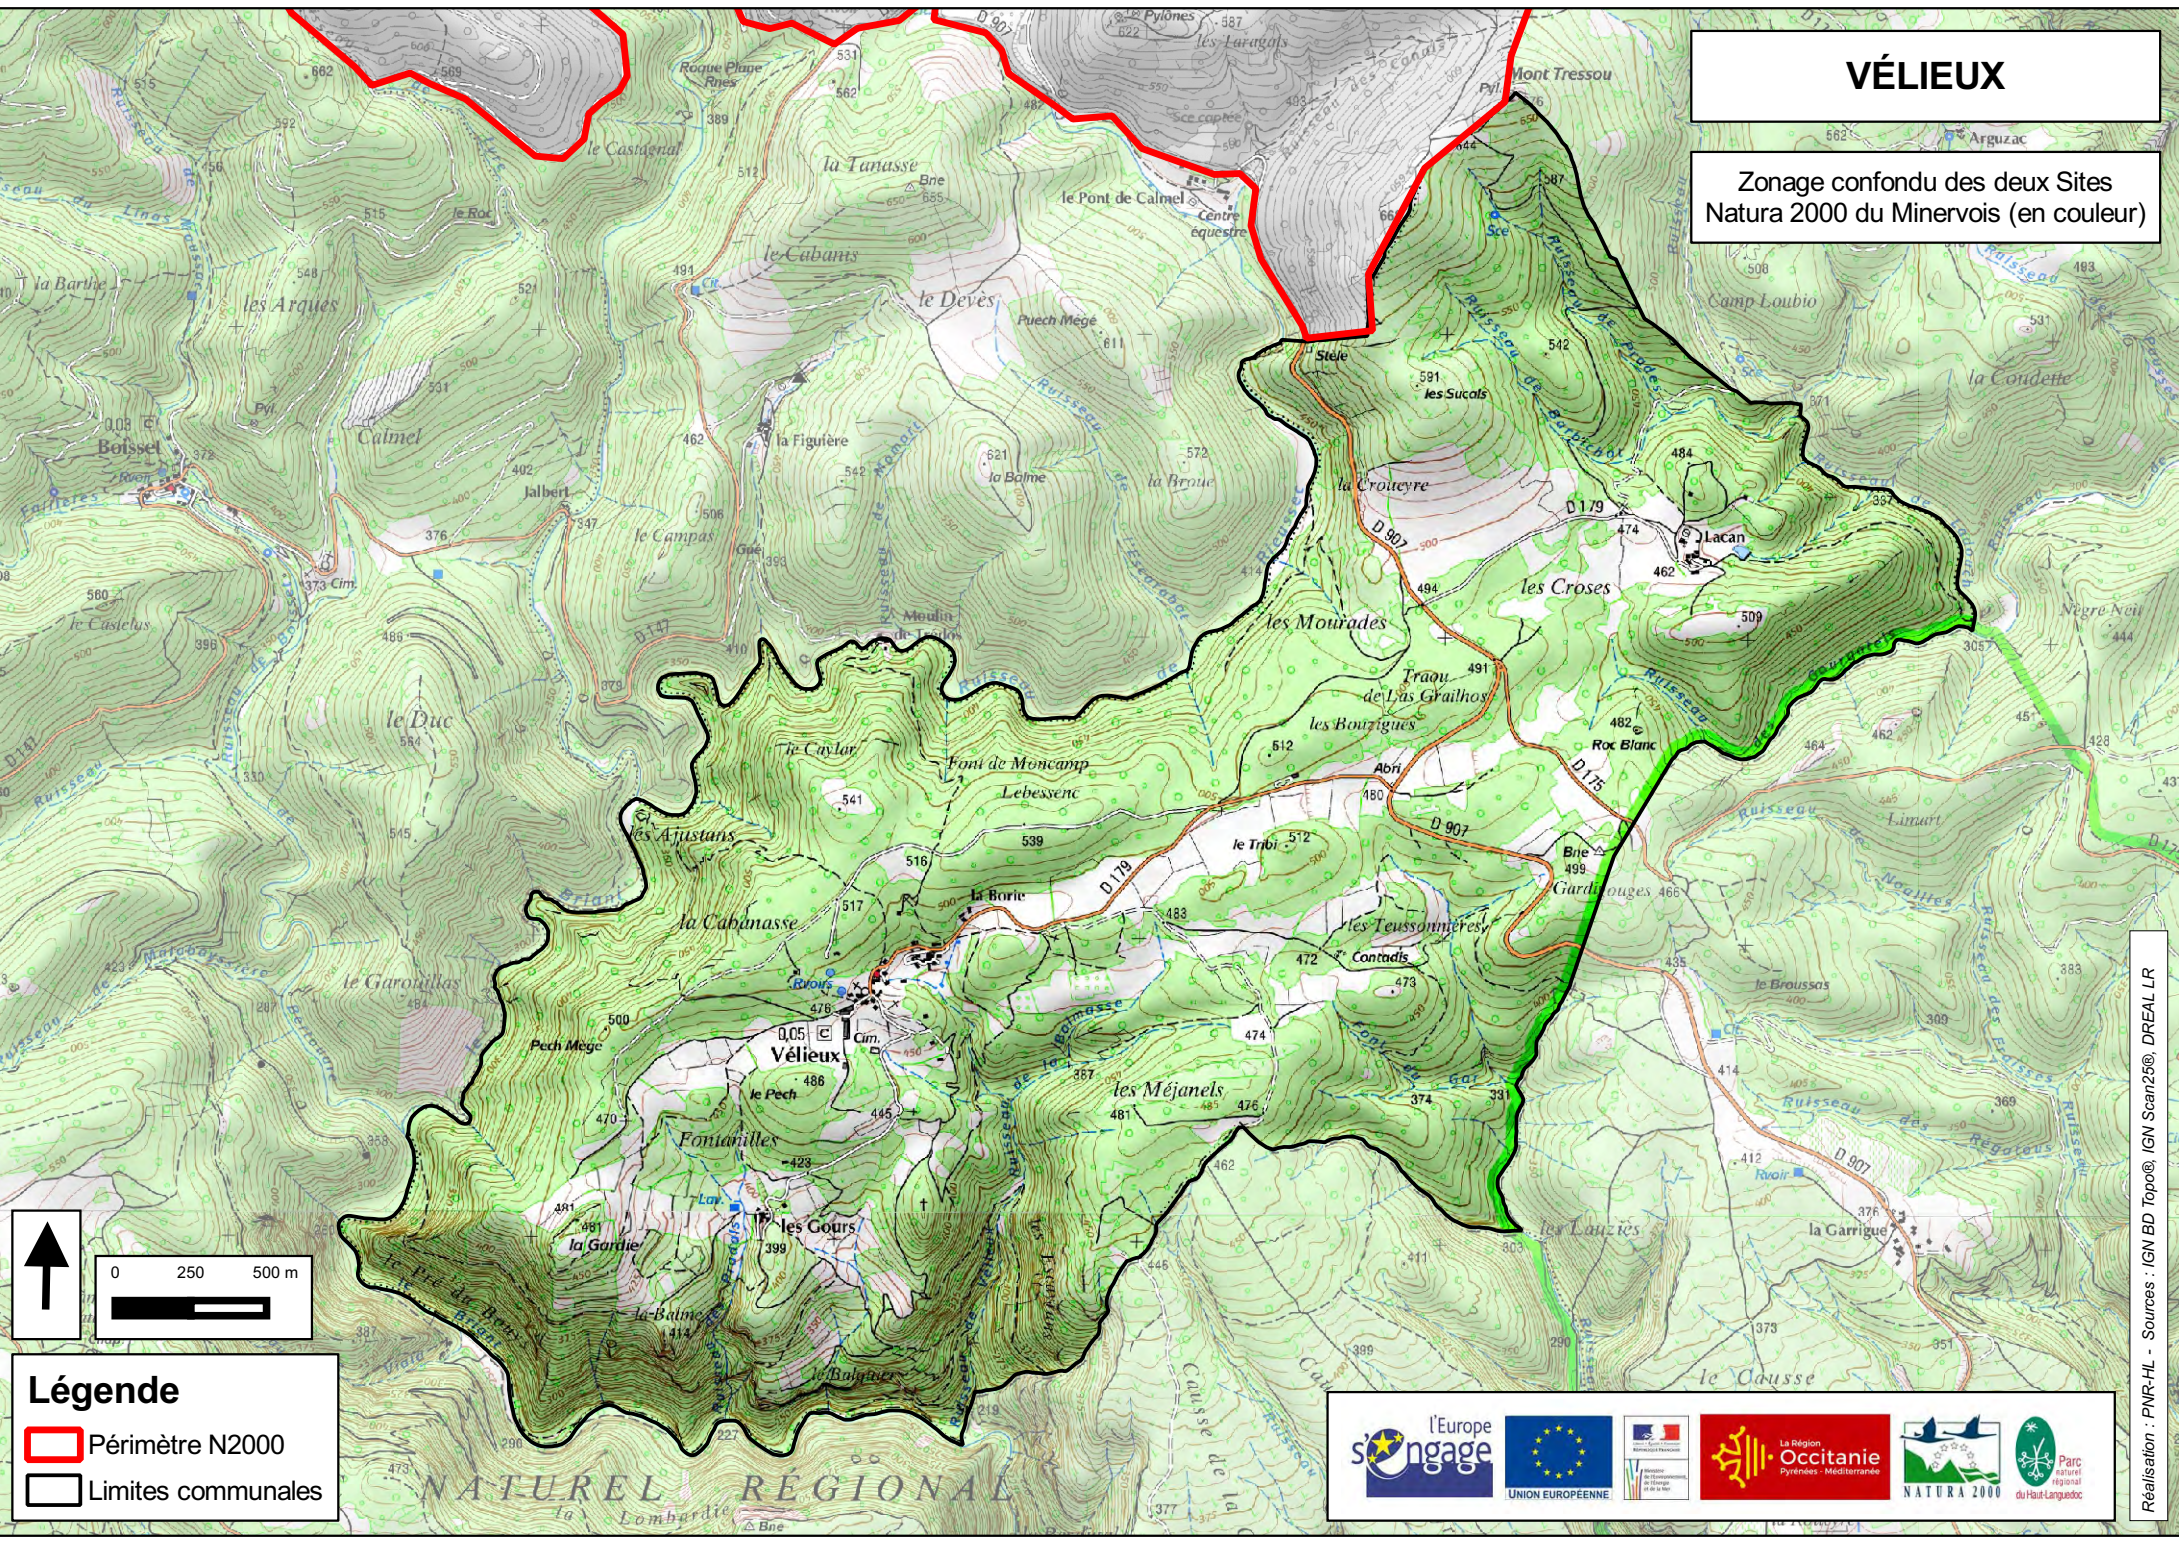

# VÉLIEUX

Zonage confondu des deux Sites  
Natura 2000 du Minervois (en couleur)

**Légende**

- Périmètre N2000
- Limites communales

l'Europe  
**s'engage**  
UNION EUROPEENNE

La Région  
**Occitanie**  
Pyrénées - Méditerranée

NATURA 2000  
Parc naturel régional  
du Haut-Languedoc

Réalisation : PNR-HL - Sources : IGN BD Topo®, IGN Scan25®, DREAL LR